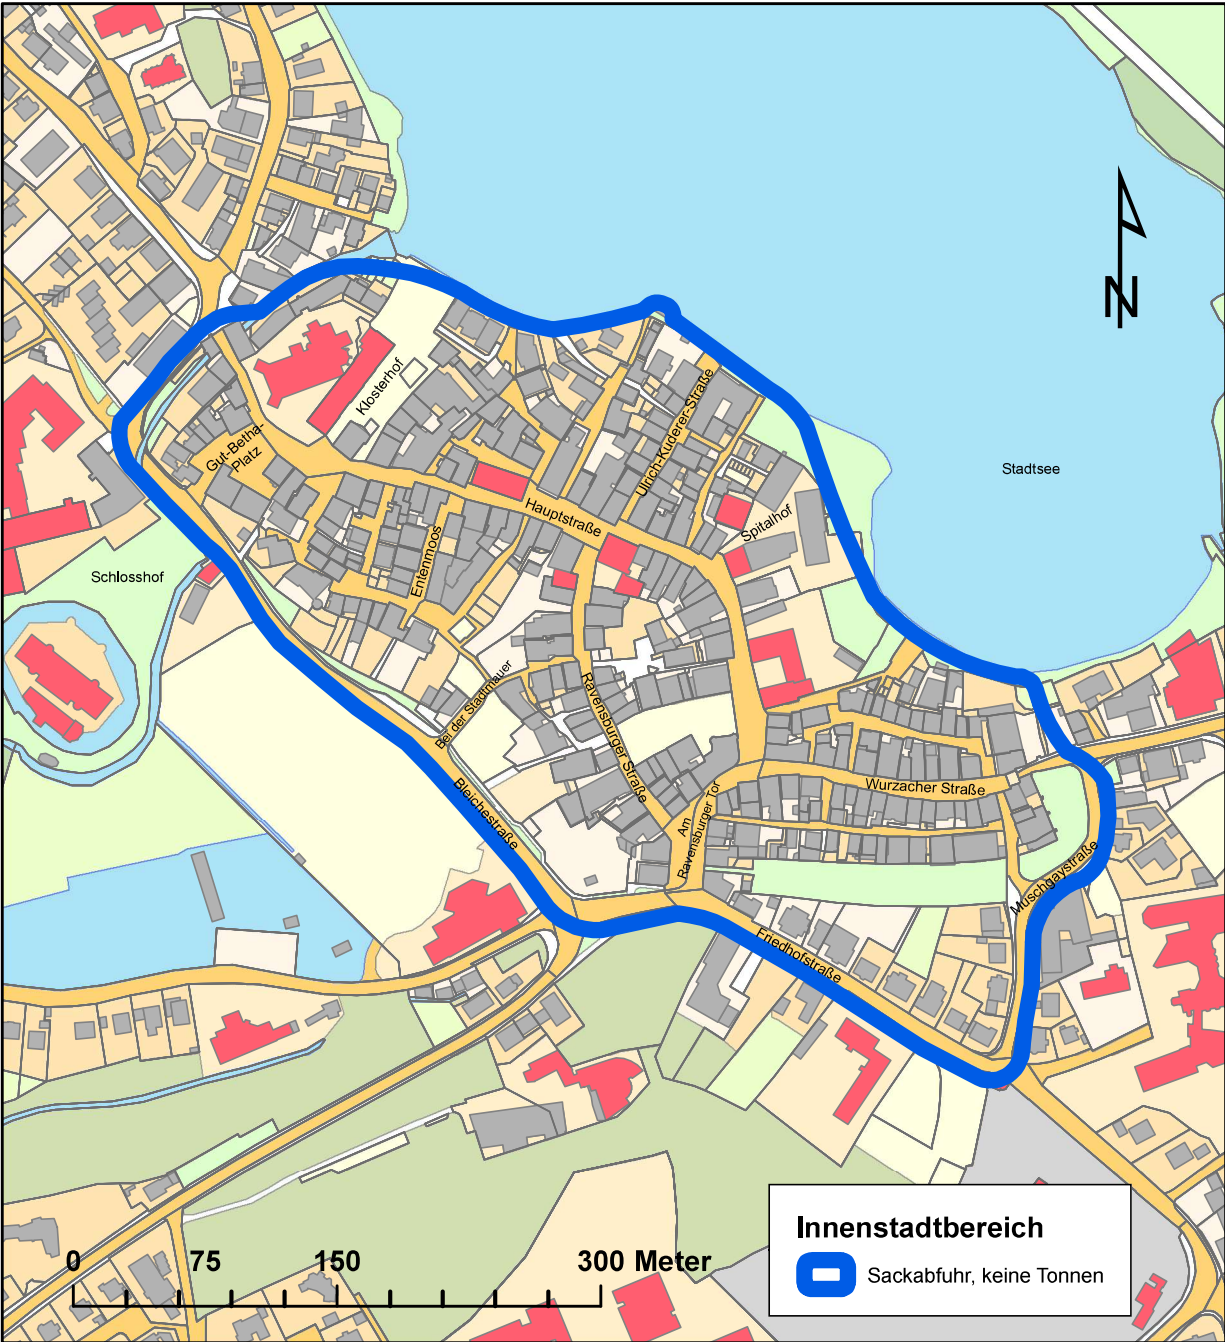

Stadt Bad Waldsee

Herausgeber: Servicestelle Geoinformation und Digitalisierung
Datenquelle: Landratsamt Ravensburg, Stand Mai 2021
Die Karte darf nicht zur Vervielfältigung verwendet werden.